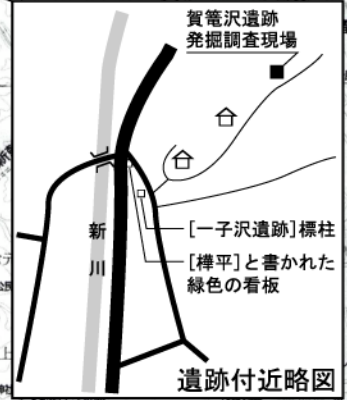

→至 仙台

至 仙台(国道286号) ↑

↑至 仙台台青森

↑至 山形

↑至 山形

↑至 蔵王

↑至 白石・東京

→至 東北新幹線仙台駅

至 東北新幹線白石蔵王駅 ↓

↓至 大河原(国道4号)

かごさわ 賀笹沢遺跡案内図

見通しの悪い交差点注意!

白石方面から

仙台方面から